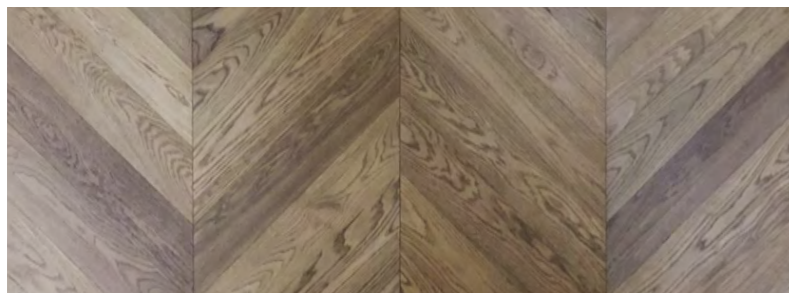

French Herringbone

床暖房対応 W120 ナチュラル RMC全14色

樹種	ナラ 複合	規格	T12/2×W120×L640mm L&R
グレード	ナチュラル	入数	22枚 (1.69m²)
商品番号	FHB120OK-N-□□□□	参考上代 (税抜)	RMC ¥39,000/ケース (¥23,077/m²)

商品仕様図

断面形状図

断面形状図

本商品は左右ザネで、1ケースに左右各8枚ずつ入っています。市松張りとヘリンボーンのどちらでも施工が可能です。