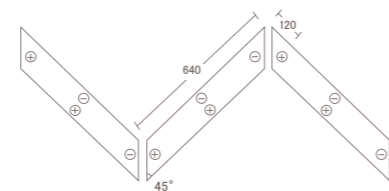

床暖房対応 ハイブリッド 市松張り/ヘリンボーン

ナラ 商品番号: PYHBOK120S-N-□□□□ クリア他14色 W120 セレクト

市松張り

ヘリンボーン

規格	T12/2×W120×L840mm	参考上代 (税抜)	OSMOクリア	¥37,200/ケース (¥23,106/m²)
入数	16枚 (1.61m²)		RMC14色	¥43,200/ケース (¥26,832/m²)

低温・間接式(リッパ等)床暖房対応 ハイブリッド 市松張り/ヘリンボーン

ナラ 商品番号: PYHBOK120R-N-□□□□ クリア他14色 W120 ラスティック

市松張り

ヘリンボーン

規格	T12/2×W120×L840mm	参考上代 (税抜)	OSMOクリア	¥29,200/ケース (¥18,137/m²)
入数	16枚 (1.61m²)		RMC14色	¥35,200/ケース (¥21,863/m²)

French Herringbone

床暖房対応 W120 ナチュラル RMC全14色

樹種	ナラ 複合	規格	T12/2×W120×L640mm L&R
グレード	ナチュラル	入数	22枚 (1.69m²)
商品番号	FHB120OK-N-□□□□	参考上代 (税抜)	RMC ¥39,000/ケース (¥23,077/m²)

商品仕様図

断面形状図

断面形状図

本商品は左右ザネで、1ケースに左右各8枚ずつ入っています。市松張りとヘリンボーンのどちらでも施工が可能です。

※本商品は「左右ザネ」で、1ケースに左右各11枚ずつ入っています。