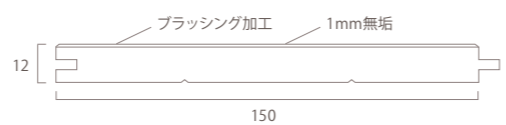

断面図

※本シリーズの商品はすべて、1ケースの中にL909mmが6~10枚程度入ります

床暖房対応

ブラックウォールナット

UVオイル艶消 W150 ラステック

商品番号	SPY150WA-N-3001	塗装	UVオイルクリア艶消
規格/入数	T12/1×W150×L1,818/909mm / 12段 (3.27㎡)	参考上代 (税別)	¥45,000/ケース\13,761/㎡

商品仕様図

断面図