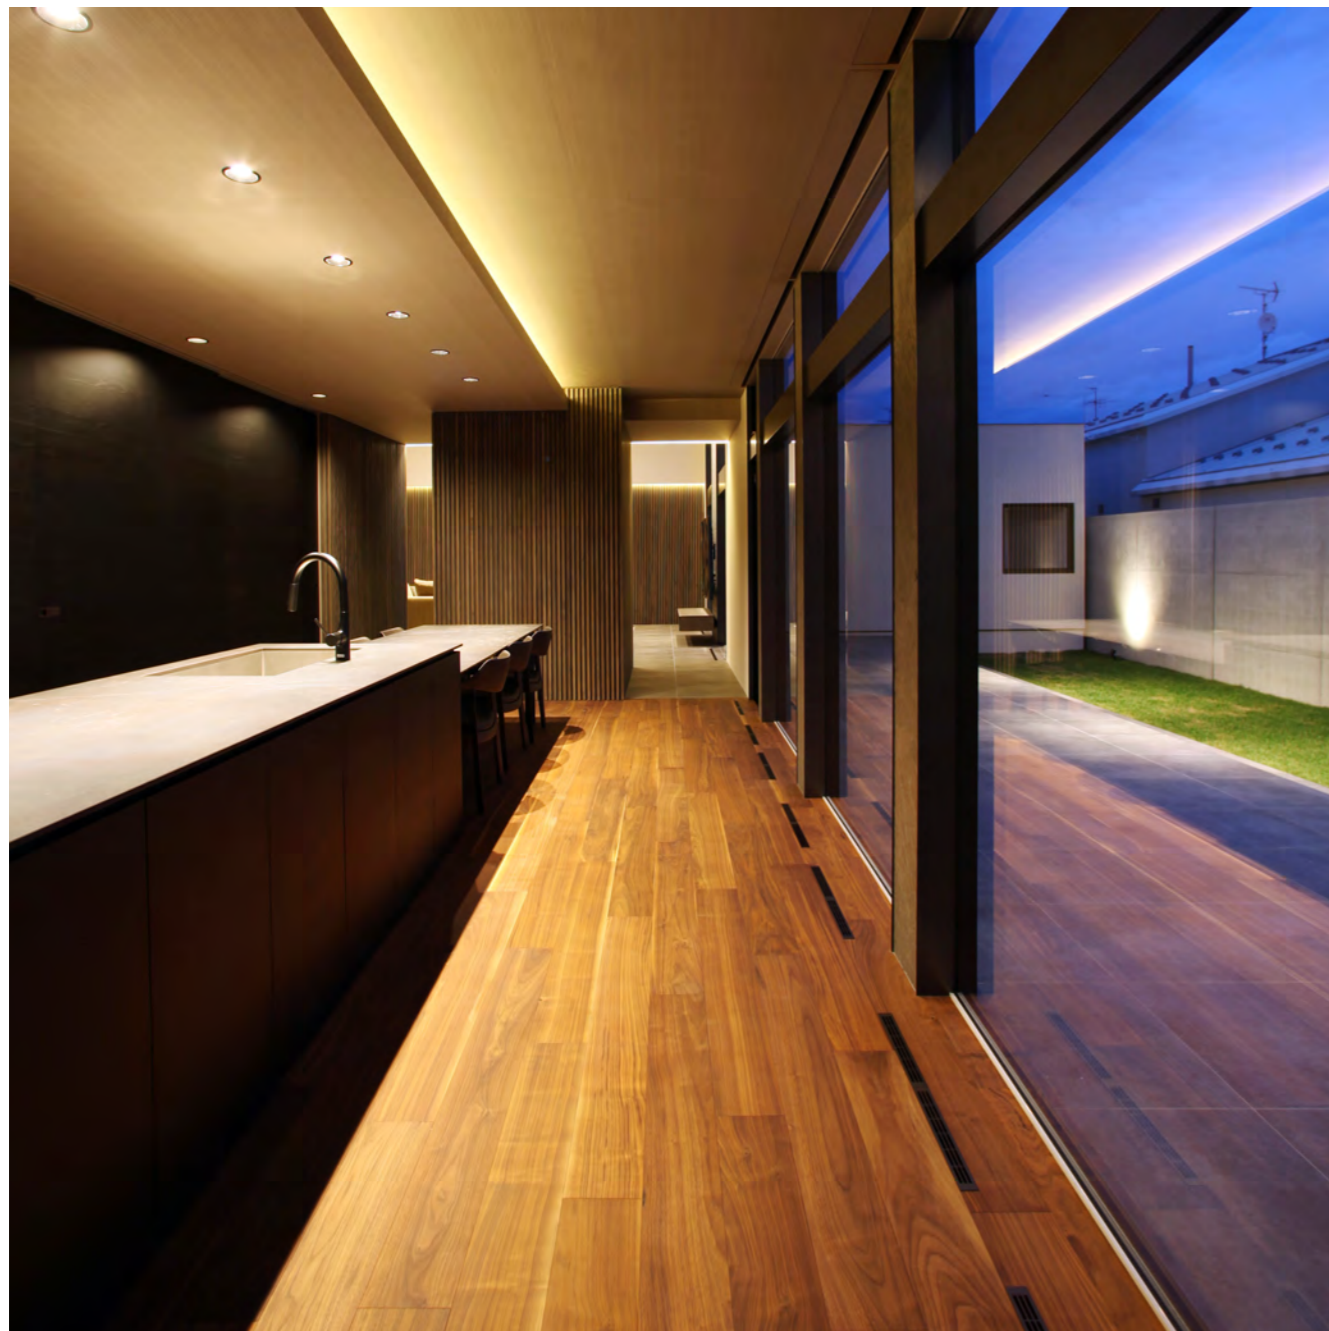

床暖房対応

ブラックウォールナット

UVオイル艶消 W150 ラステック

商品番号	SPY150WA-N-3001	塗装	UVオイルクリア艶消
規格/入数	T12/1×W150×L1,818/909mm / 12段 (3.27㎡)	参考上代 (税別)	¥45,000/ケース\13,761/㎡

商品仕様図

断面図

※本シリーズの商品はすべて、1ケースの中にL909mmが6～10枚程度入ります。