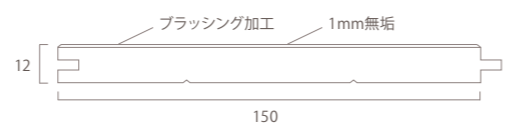

※本シリーズの商品はすべて、1ケースの中にL909mmが6~10枚程度入ります