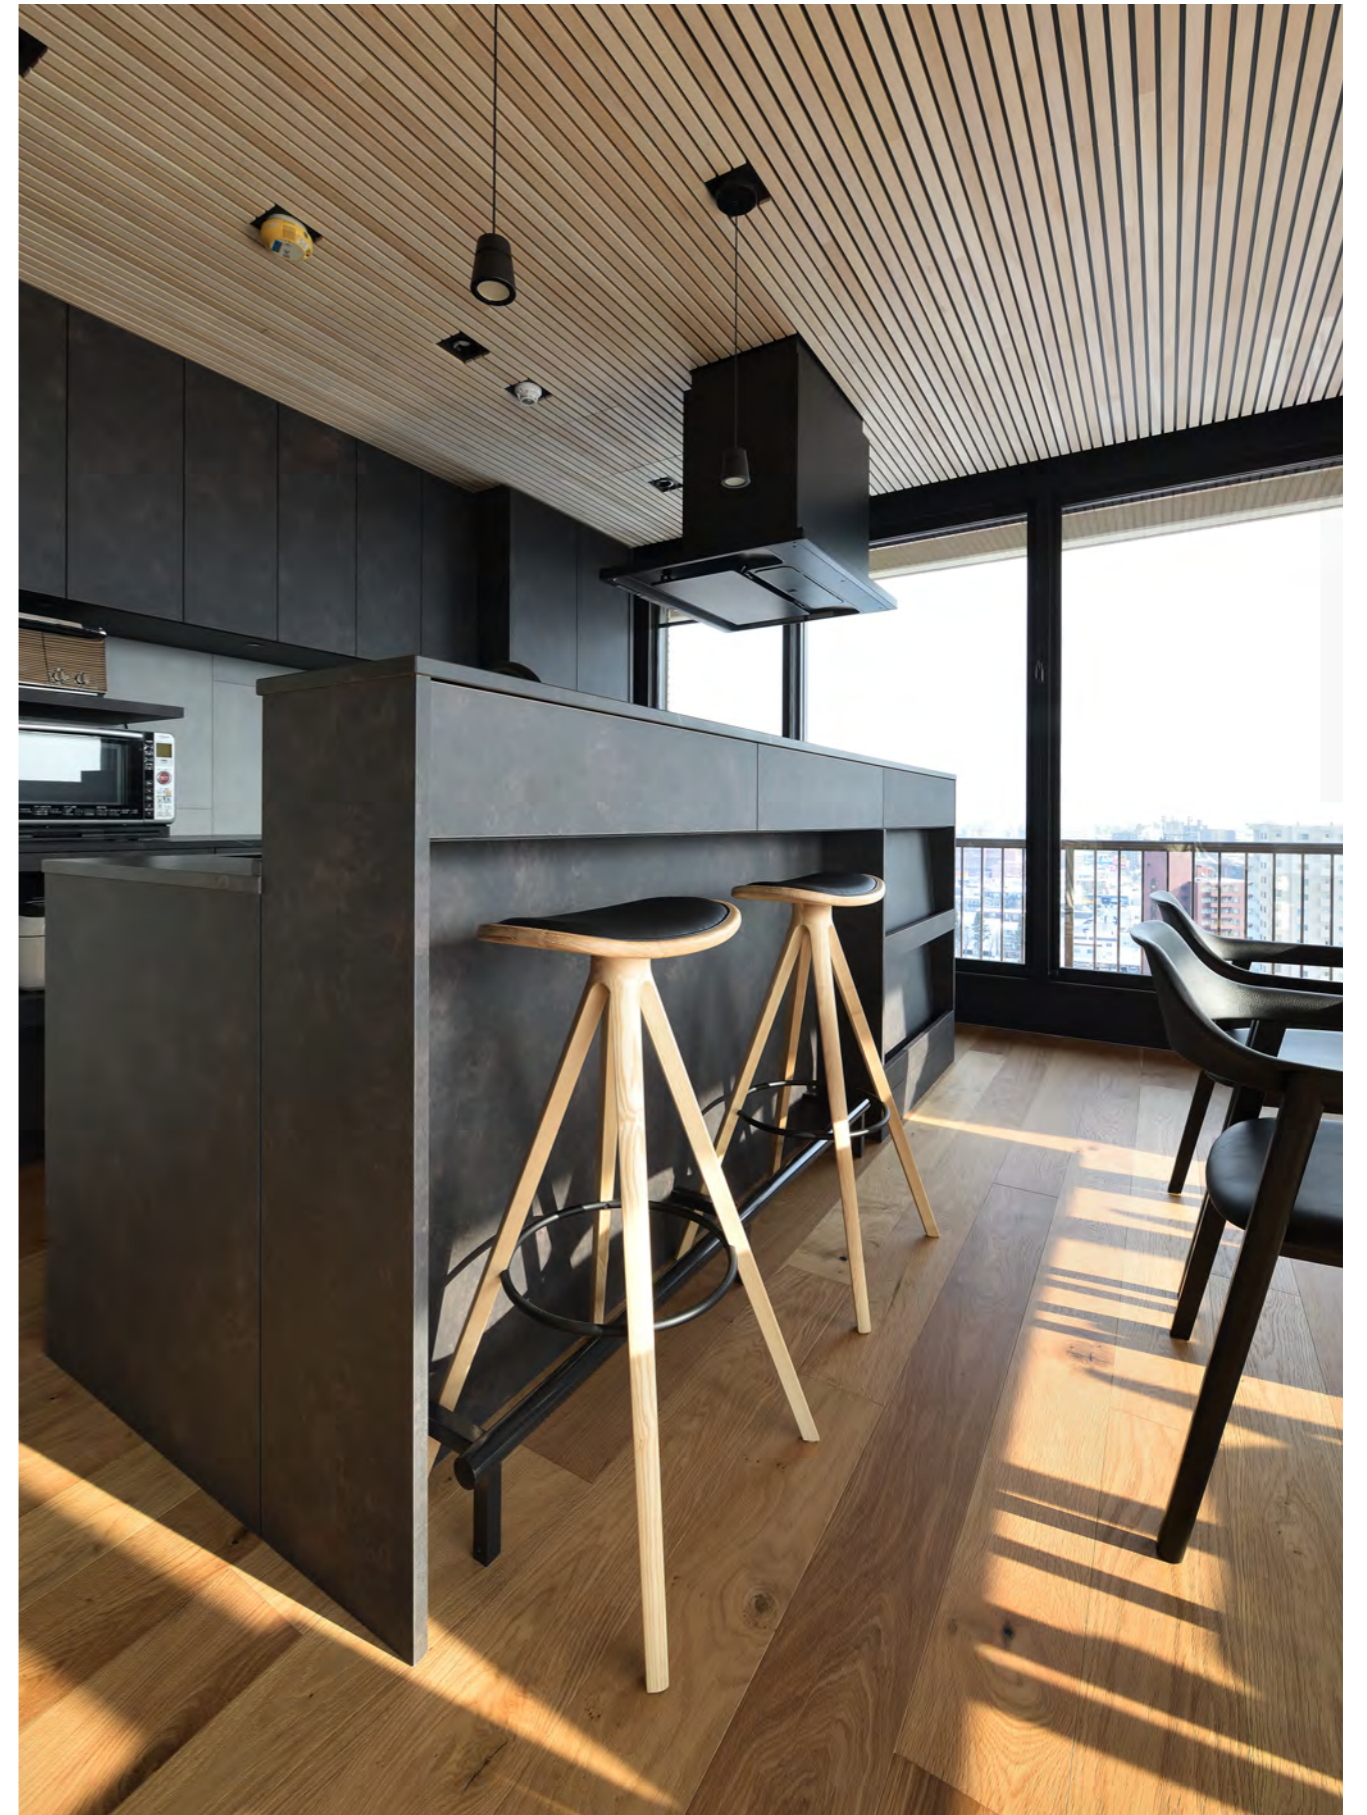

免責事項

本シリーズは床暖房対応であっても、痩せ(スキ)・クラック(ヒビ割れ)は100%回避することは出来ません。そのリスクを最小限に抑えた性質の商品であり、床暖房の設定温度や使用頻度にもよりますが、多少の痩せやクラックは必ず起こるものとお考えの上でご採用ください。従って施工後の床暖房運転後の痩せやクラックは如何なる場合もメーカーが保証する対象ではありません。万が一、これらの特性でご理解頂けない場合は、表面シートタイプのフロア等、工業製品やその他の商品をご採用されますこととお勧め致します。その他、免責事項につきましては、別紙の「GUIDE BOOK」を必ずご確認ください。

03
flooring

2024.4.1~
HYBRID FH SERIES | ハイブリッド・FHシリーズ

複合 F☆☆☆☆ 床暖房対応

WIDE150mmワンピース。人気の床暖房対応シリーズです。