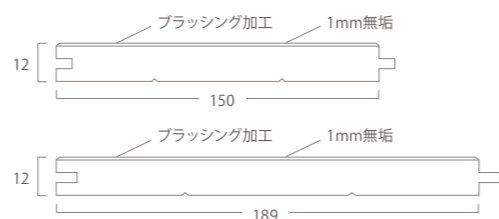

商品仕様図

断面図

※本シリーズの商品はすべて、1ケースの中にL909mmが6~10枚程度入ります

床暖房対応

ヒッコリー

UVオイル艶消 W150 ラステック

商品番号	SPY150HC-N-3001	塗装	UVオイルクリア艶消
規格/入数	T12/1×W150×L1,818/909mm / 12段 (3.27㎡)	参考上代 (税別)	¥36,800/ケース(11,254/㎡)

商品仕様図